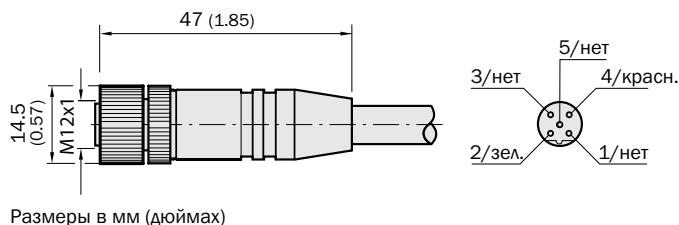

Разъемы для промышленных сетей – PROFIBUS

- PROFIBUS-DP сигнальный кабель
- Очень хорошая стойкость к маслам и химикатам
- Позолоченные контакты

Технические данные

Номинальное напряжение	≤ 250 В пост. тока (кабель PROFIBUS)
Номинальный ток	30 В перем. тока/36 В пост. тока (M12, 5-pin)
Температурный диапазон	4 А
	Разъем: -25 °C ... +90 °C
	Кабель: -40 °C ... +80 °C (без сгибания)
	-5 °C ... +80 °C (возможность сгибания)

Радиус изгиба	> 100 мм (возможность вытягивания)
Степень защиты	IP 67
Кабель	PUR, без галогена, цвет фиолетовый (2 x 0.34 мм² + защитный кабель + экран)
Экранирование	Алюминиевая пленка (провода) С-экран выводов (полностью экранированы)

Тип	Заказной №	
DOL - 12 05 - G 05M Q	6026006	5 м
DOL - 12 05 - G 10M Q	6026008	10 м
DOL - 12 05 - G 12M Q	6032636	12 м
DOL - 12 05 - G 15M Q	6032637	15 м
DOL - 12 05 - G 20M Q	6032638	20 м
DOL - 12 05 - G 30M Q	6032639	30 м
DOL - 12 05 - G 50M Q	6032861	50 м

Тип	Заказной №	
STL - 12 05 - G 05M Q	6026005	5 м
STL - 12 05 - G 10M Q	6026007	10 м
STL - 12 05 - G 12M Q	6032635	12 м
STL - 12 05 - G 15M Q	6036898	15 м

Круглые разъемы (стр. 4 ... 43)

Распределительные системы (стр. 44 ... 59)

Разъемы по сборку	Кабели с 1 разъемом			Кабели с 2 разъемами			Распределительные коробки	Распределительные коробки „Пищевое исполнение“	Т-разветители/ Y-разветители
	ПВХ	PUR	Пищевое исполнение	ПВХ	PUR	Пищевое исполнение