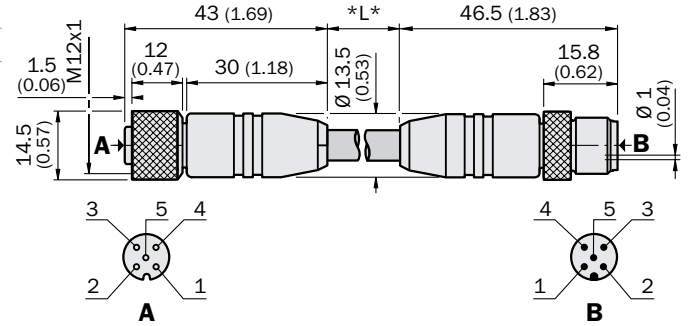

Тип	Заказной №	
STL - 12 05 - G 05M Q	6026005	5 м
STL - 12 05 - G 10M Q	6026007	10 м
STL - 12 05 - G 12M Q	6032635	12 м
STL - 12 05 - G 15M Q	6036898	15 м

Круглые разъемы (стр. 4 ... 43)

Распределительные системы (стр. 44 ... 59)

Разъемы по сборку	Кабели с 1 разъемом			Кабели с 2 разъемами			Распределительные коробки	Распределительные коробки „Пищевое исполнение“	Т-разветители/ Y-разветители
	ПВХ	PUR	Пищевое исполнение	ПВХ	PUR	Пищевое исполнение			

Тип		Заказной №	
DSL	12 05 G 10M Q	6032640	10 м

Размеры в мм (дюймах)

Тип		Заказной №	
DOS	12 05 G Q	6021353	Сечение кабеля макс. 0.75 мм ²

Размеры в мм (дюймах)

Тип		Заказной №	
STE	12 05 G Q	6021354	Сечение кабеля макс. 0.75 мм ²