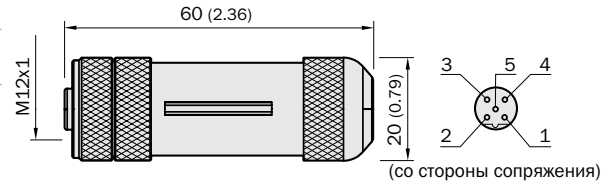

Разъемы по сборку	Кабели с 1 разъемом			Кабели с 2 разъемами			Распределительные коробки	Распределительные коробки „Пищевое исполнение“	Т-разветители/ Y-разветители
	ПВХ	PUR	Пищевое исполнение	ПВХ	PUR	Пищевое исполнение			

Тип		Заказной №	
DSL	12 05 G 10M Q	6032640	10 м

Размеры в мм (дюймах)

Тип		Заказной №	
DOS	12 05 G Q	6021353	Сечение кабеля макс. 0.75 мм ²

Размеры в мм (дюймах)

Тип		Заказной №	
STE	12 05 G Q	6021354	Сечение кабеля макс. 0.75 мм ²