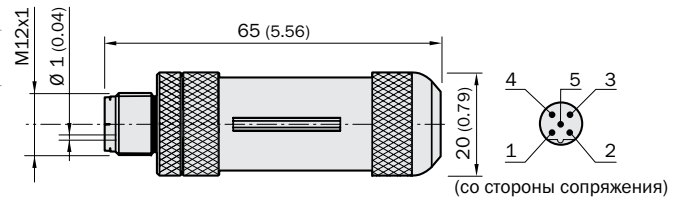

Тип		Заказной №	
DSL	12 05 G 10M Q	6032640	10 м

Размеры в мм (дюймах)

Тип		Заказной №	
DOS	12 05 G Q	6021353	Сечение кабеля макс. 0.75 мм ²

Размеры в мм (дюймах)

Тип		Заказной №	
STE	12 05 G Q	6021354	Сечение кабеля макс. 0.75 мм ²