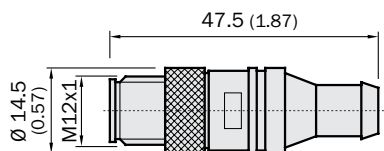

Нагрузочный резистор

Тип	Заказной №
PR - S TE - END	6021156

Размеры в мм (дюймах)