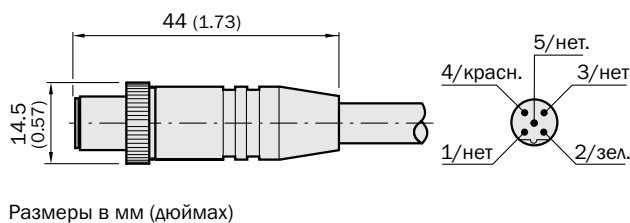

Тип	Заказной №	
STL - 12 05 - G 05M Q	6026005	5 м
STL - 12 05 - G 10M Q	6026007	10 м
STL - 12 05 - G 12M Q	6032635	12 м
STL - 12 05 - G 15M Q	6036898	15 м